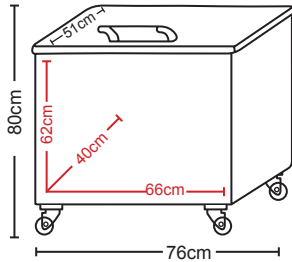

# TECHNICAL SPECIFICATIONS

**STANDARD**  
167 Litres

**MEDIUM**  
305 Litres

**LARGE**  
327 Litres

**X LARGE**  
372 Litres

**AUTO LIFT**  
CUSTOM

|   |                   |
|---|-------------------|
| <b>STANDARD</b>                                   | <b>167 Litres</b> |
| <b>POWER</b>                                      | <b>OUTLET</b>     |
| <b>VOLTS 240V<br/>AMPS 8.33A<br/>HEATER 2000W</b> | <b>10 AMPS</b>    |

|   |                   |
|---|-------------------|
| <b>MEDIUM</b>                                     | <b>305 Litres</b> |
| <b>POWER</b>                                      | <b>OUTLET</b>     |
| <b>VOLTS 240V<br/>AMPS 8.33A<br/>HEATER 2000W</b> | <b>10 AMPS</b>    |

|   |                   |
|---|-------------------|
| <b>LARGE</b>                                      | <b>327 Litres</b> |
| <b>POWER</b>                                      | <b>OUTLET</b>     |
| <b>VOLTS 240V<br/>AMPS 8.33A<br/>HEATER 2000W</b> | <b>10 AMPS</b>    |

|   |                   |
|---|-------------------|
| <b>X LARGE</b>                                    | <b>372 Litres</b> |
| <b>POWER</b>                                      | <b>OUTLET</b>     |
| <b>VOLTS 240V<br/>AMPS 8.33A<br/>HEATER 2000W</b> | <b>10 AMPS</b>    |