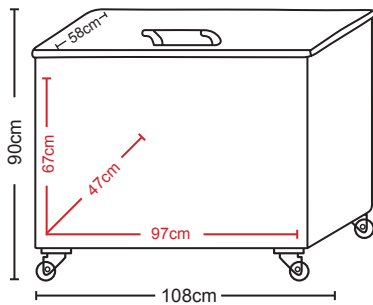

# TECHNICAL SPECIFICATIONS

**STANDARD**  
167 Litres

**MEDIUM**  
305 Litres

**LARGE**  
327 Litres

**X LARGE**  
372 Litres

**AUTO LIFT**  
CUSTOM

|   |                   |
|---|-------------------|
| <b>STANDARD</b>                                   | <b>167 Litres</b> |
| <b>POWER</b>                                      | <b>OUTLET</b>     |
| <b>VOLTS 240V<br/>AMPS 8.33A<br/>HEATER 2000W</b> | <b>10 AMPS</b>    |

|   |                   |
|---|-------------------|
| <b>MEDIUM</b>                                     | <b>305 Litres</b> |
| <b>POWER</b>                                      | <b>OUTLET</b>     |
| <b>VOLTS 240V<br/>AMPS 8.33A<br/>HEATER 2000W</b> | <b>10 AMPS</b>    |

|   |                   |
|---|-------------------|
| <b>LARGE</b>                                      | <b>327 Litres</b> |
| <b>POWER</b>                                      | <b>OUTLET</b>     |
| <b>VOLTS 240V<br/>AMPS 8.33A<br/>HEATER 2000W</b> | <b>10 AMPS</b>    |

|   |                   |
|---|-------------------|
| <b>X LARGE</b>                                    | <b>372 Litres</b> |
| <b>POWER</b>                                      | <b>OUTLET</b>     |
| <b>VOLTS 240V<br/>AMPS 8.33A<br/>HEATER 2000W</b> | <b>10 AMPS</b>    |