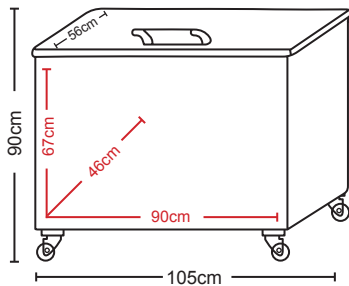

# TECHNICAL SPECIFICATIONS

**STANDARD**  
167 Litres

**MEDIUM**  
305 Litres

**LARGE**  
327 Litres

**X LARGE**  
372 Litres

**AUTO LIFT**  
CUSTOM

|   |                   |
|---|-------------------|
| <b>STANDARD</b>                                   | <b>167 Litres</b> |
| <b>POWER</b>                                      | <b>OUTLET</b>     |
| <b>VOLTS 240V<br/>AMPS 8.33A<br/>HEATER 2000W</b> | <b>10 AMPS</b>    |

|   |                   |
|---|-------------------|
| <b>MEDIUM</b>                                     | <b>305 Litres</b> |
| <b>POWER</b>                                      | <b>OUTLET</b>     |
| <b>VOLTS 240V<br/>AMPS 8.33A<br/>HEATER 2000W</b> | <b>10 AMPS</b>    |

|   |                   |
|---|-------------------|
| <b>LARGE</b>                                      | <b>327 Litres</b> |
| <b>POWER</b>                                      | <b>OUTLET</b>     |
| <b>VOLTS 240V<br/>AMPS 8.33A<br/>HEATER 2000W</b> | <b>10 AMPS</b>    |

|   |                   |
|---|-------------------|
| <b>X LARGE</b>                                    | <b>372 Litres</b> |
| <b>POWER</b>                                      | <b>OUTLET</b>     |
| <b>VOLTS 240V<br/>AMPS 8.33A<br/>HEATER 2000W</b> | <b>10 AMPS</b>    |