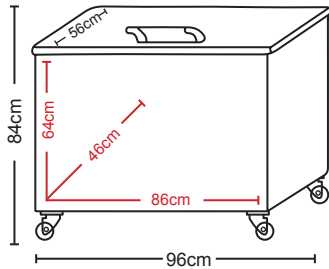

# TECHNICAL SPECIFICATIONS

**STANDARD**  
167 Litres

**MEDIUM**  
305 Litres

**LARGE**  
327 Litres

**X LARGE**  
372 Litres

**AUTO LIFT**  
CUSTOM

|   |                   |
|---|-------------------|
| <b>STANDARD</b>                                   | <b>167 Litres</b> |
| <b>POWER</b>                                      | <b>OUTLET</b>     |
| <b>VOLTS 240V<br/>AMPS 8.33A<br/>HEATER 2000W</b> | <b>10 AMPS</b>    |

|   |                   |
|---|-------------------|
| <b>MEDIUM</b>                                     | <b>305 Litres</b> |
| <b>POWER</b>                                      | <b>OUTLET</b>     |
| <b>VOLTS 240V<br/>AMPS 8.33A<br/>HEATER 2000W</b> | <b>10 AMPS</b>    |

|   |                   |
|---|-------------------|
| <b>LARGE</b>                                      | <b>327 Litres</b> |
| <b>POWER</b>                                      | <b>OUTLET</b>     |
| <b>VOLTS 240V<br/>AMPS 8.33A<br/>HEATER 2000W</b> | <b>10 AMPS</b>    |

|   |                   |
|---|-------------------|
| <b>X LARGE</b>                                    | <b>372 Litres</b> |
| <b>POWER</b>                                      | <b>OUTLET</b>     |
| <b>VOLTS 240V<br/>AMPS 8.33A<br/>HEATER 2000W</b> | <b>10 AMPS</b>    |